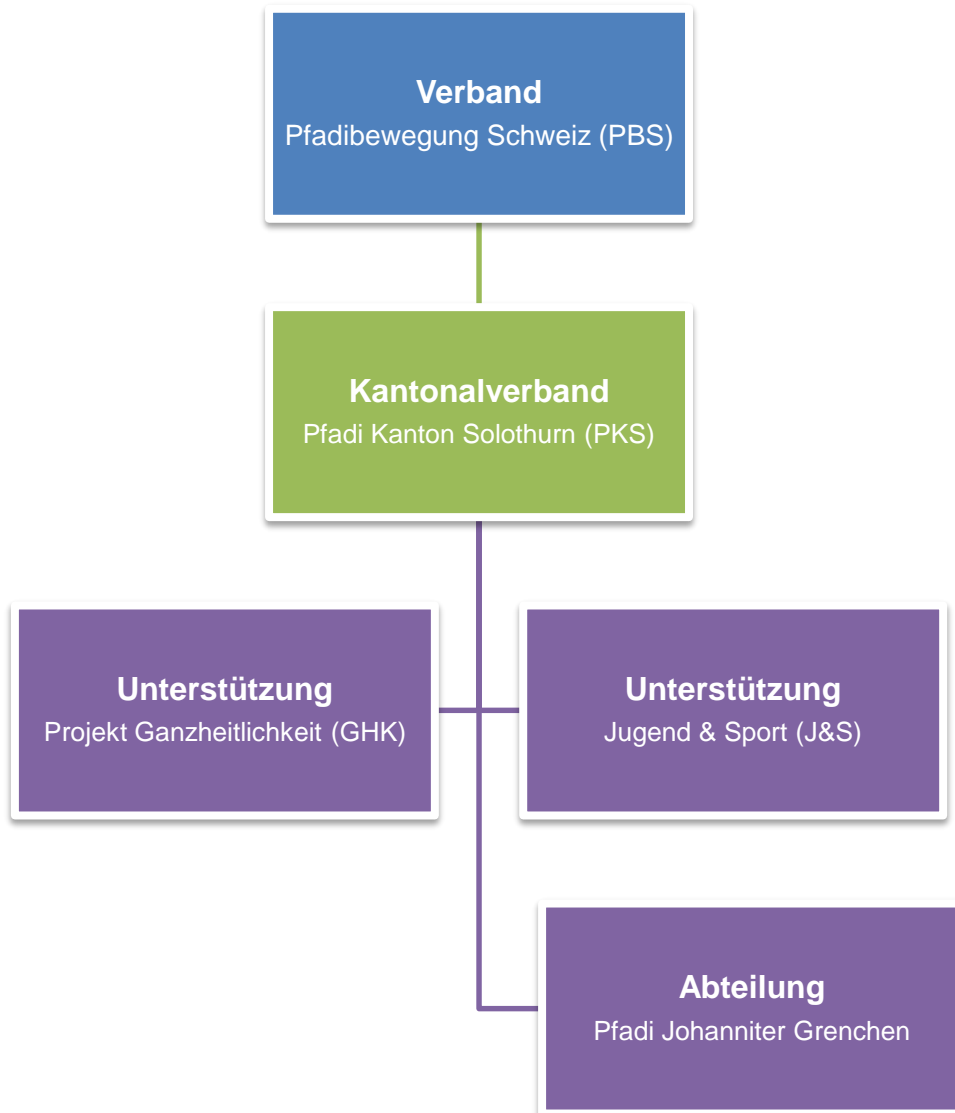

Vorstand Pfadi Johanniter Grenchen

Der Vorstand der Pfadi Johanniter Grenchen besteht aus:

Leitung Pfadi Johanniter Grenchen

Die Leitung der Pfadi Johanniter Grenchen auf einen Blick:

Die Abteilung im nationalen & kantonalen Kontext

Das Betreuungsnetzwerk rund um die Abteilung:

Die Abteilung im lokalen Kontext

Die Elemente rund um die Abteilung:

Heimverwaltung Pfadiheim AKKON Grenchen

Die Heimverwaltung des Pfadiheims AKKON Grenchen besteht aus:

Heimverwaltung Pfadiheim Chappeli Grenchen

Die Heimverwaltung des Pfadiheims Chappeli Grenchen besteht aus: