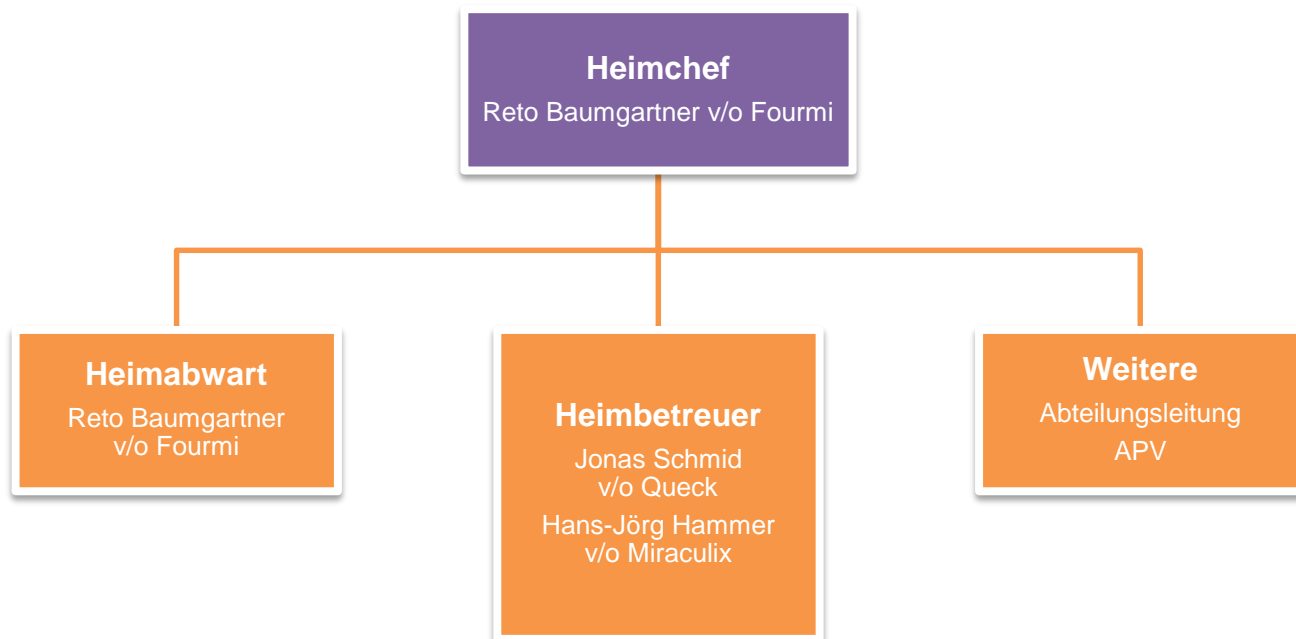

Vorstand Pfadi Johanniter Grenchen

Der Vorstand der Pfadi Johanniter Grenchen besteht aus:

Leitung Pfadi Johanniter Grenchen

Die Leitung der Pfadi Johanniter Grenchen auf einen Blick:

Die Abteilung im nationalen & kantonalen Kontext

Das Betreuungsnetzwerk rund um die Abteilung:

Die Abteilung im lokalen Kontext

Die Elemente rund um die Abteilung:

Heimverwaltung Pfadiheim AKKON Grenchen

Die Heimverwaltung des Pfadiheims AKKON Grenchen besteht aus:

Heimverwaltung Pfadiheim Chappeli Grenchen

Die Heimverwaltung des Pfadiheims Chappeli Grenchen besteht aus: