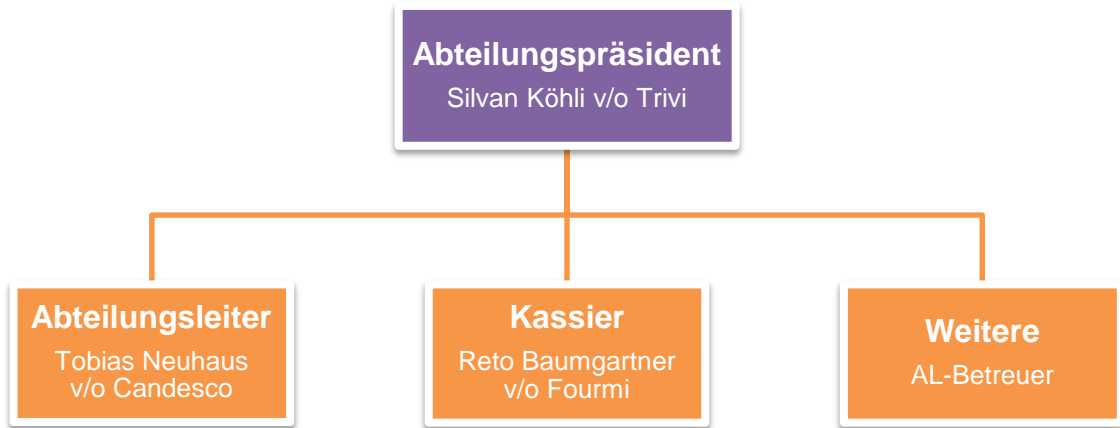

Vorstand Pfadi Johanniter Grenchen

Der Vorstand der Pfadi Johanniter Grenchen besteht aus:

Leitung Pfadi Johanniter Grenchen

Die Leitung der Pfadi Johanniter Grenchen auf einen Blick:

Die Abteilung im nationalen & kantonalen Kontext

Das Betreuungsnetzwerk rund um die Abteilung:

Die Abteilung im lokalen Kontext

Die Elemente rund um die Abteilung:

Heimverwaltung Pfadiheim AKKON Grenchen

Die Heimverwaltung des Pfadiheims AKKON Grenchen besteht aus: