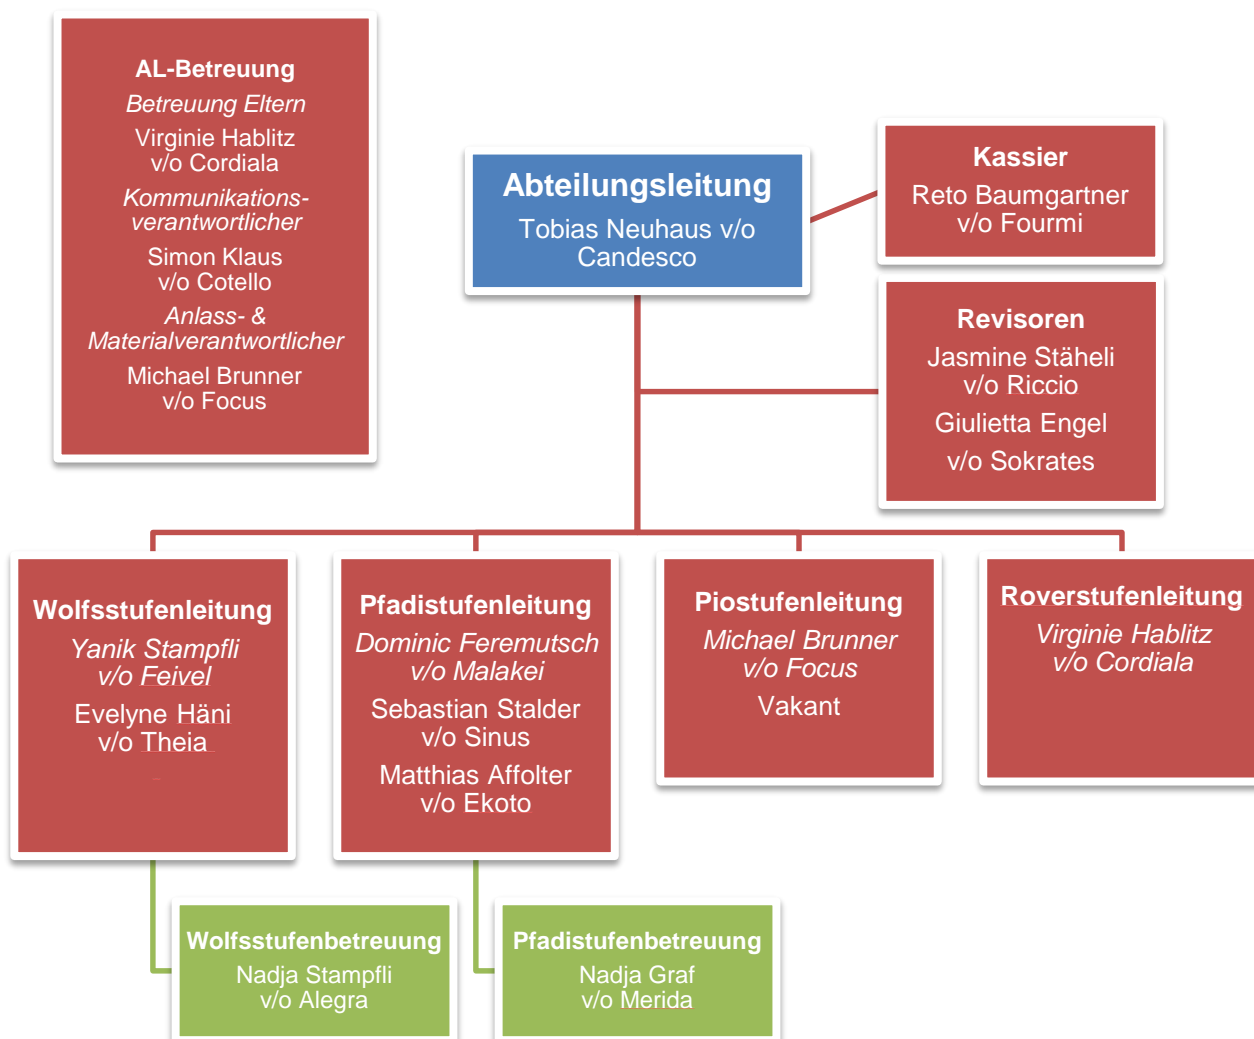

Vorstand Pfadi Johanniter Grenchen

Der Vorstand der Pfadi Johanniter Grenchen besteht aus:

Leitung Pfadi Johanniter Grenchen

Die Leitung der Pfadi Johanniter Grenchen auf einen Blick:

Die Abteilung im nationalen & kantonalen Kontext

Das Betreuungsnetzwerk rund um die Abteilung:

Die Abteilung im lokalen Kontext

Die Elemente rund um die Abteilung:

Heimverwaltung Pfadiheim AKKON Grenchen

Die Heimverwaltung des Pfadiheims AKKON Grenchen besteht aus:

Heimverwaltung Pfadiheim Chappeli Grenchen

Die Heimverwaltung des Pfadiheims Chappeli Grenchen besteht aus: