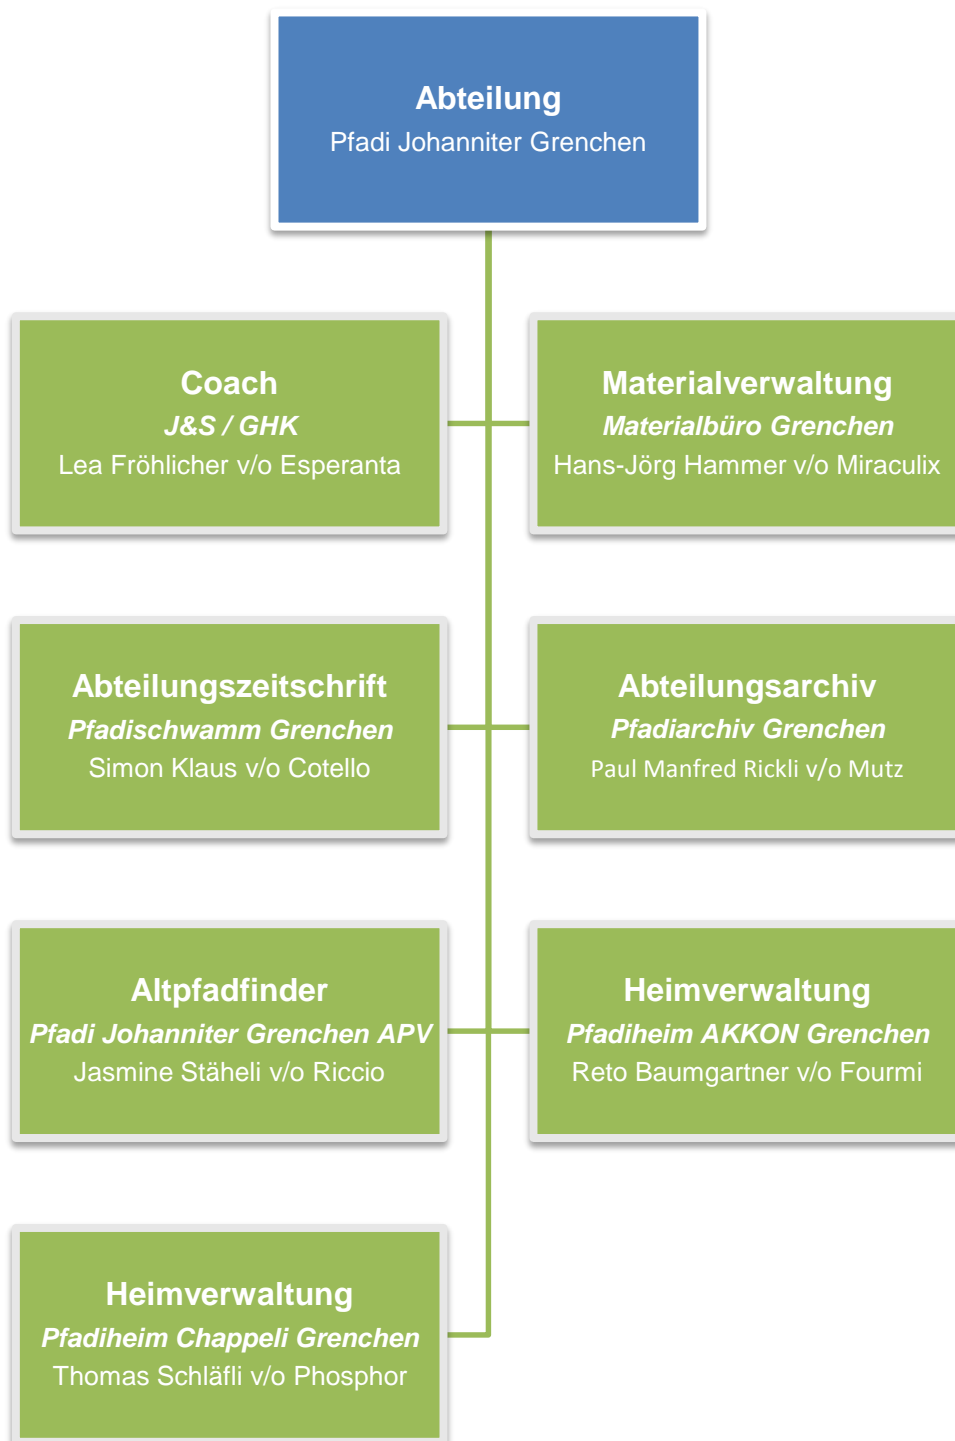

Vorstand Pfadi Johanniter Grenchen

Der Vorstand der Pfadi Johanniter Grenchen besteht aus:

Leitung Pfadi Johanniter Grenchen

Die Leitung der Pfadi Johanniter Grenchen auf einen Blick:

Die Abteilung im nationalen & kantonalen Kontext

Das Betreuungsnetzwerk rund um die Abteilung:

Die Abteilung im lokalen Kontext

Die Elemente rund um die Abteilung:

Heimverwaltung Pfadiheim AKKON Grenchen

Die Heimverwaltung des Pfadiheims AKKON Grenchen besteht aus: